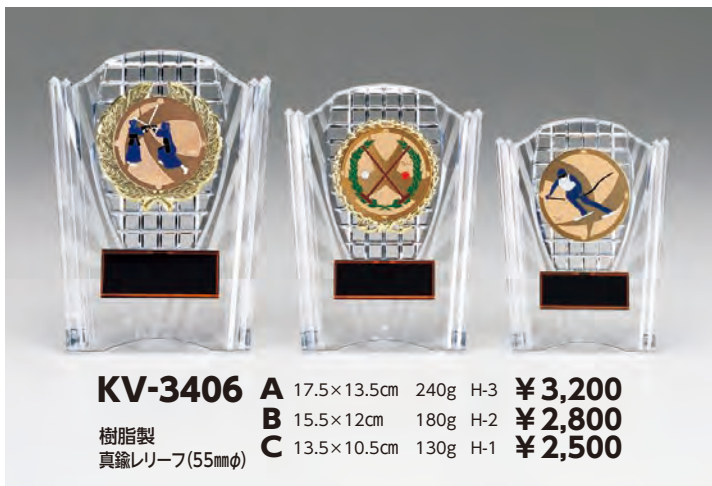

ダイキャストメダル

重厚で趣のあるメダルを装着

◆ご注文の際には、ダイキャストメダルの図柄と色(金・銀・銅)をご指定下さい。

◆表示寸法は人形共の高さです。

◆BV-2307～BV-2309をご注文の際には、本体の色・メダル(ダイキャスト製)の図柄と色をご指定下さい。
例えば「BV-2307・G・女神・金」とご注文下さい。

トロフィー

メダル

カップ

◆**BV-2311**には、**M**メダル(35mmφ)がセットされます。

KV-3303 **A** 17 × 12cm 550g A-3 **¥7,000**
 (下段)
B 14.5 × 10cm 410g A-2 **¥5,000**
 アルミ製
C 12 × 8cm 250g A-1 **¥4,000**

◆表示寸法は人形共の高さです。
◆表示寸法は(縦×横)です。

◆BV-2312・BV-2313をご注文の際には、メダル(ダイキャスト製)の図柄と色をP270よりご指定下さい。例えば「BV-2312・女神・金」とご注文下さい。

◆表示寸法は人形共の高さです。
◆表示寸法は(縦×横)です。

◆KV-3405～KV-3407をご注文の際には、真鍮レリーフの図柄をP274よりご指定下さい。
例えば「KV-3405・A・テニス(男)」とご注文下さい。

KV-3405 A 19×12cm 1,090g A-3 ¥7,500 C 14.5×10cm 620g A-2 ¥5,500
B 17×11cm 880g A-3 ¥6,500 D 12.5×9cm 400g H-2 ¥4,500
ガラス製
真鍮レリーフ(45mmφ)

◆BV-2405をご注文の際には、本体の色・真鍮レリーフの図柄をP274よりご指定下さい。
例えば「BV-2405・G・ゴルフ」とご注文下さい。

BV-2405 G 18cm 180g A-1 ¥2,800
本体:樹脂製 S 18cm 180g A-1 ¥2,800
真鍮レリーフ(55mmφ) B 18cm 180g A-1 ¥2,800
台座:樹脂

KV-3406 A 17.5×13.5cm 240g H-3 ¥3,200
樹脂製 B 15.5×12cm 180g H-2 ¥2,800
真鍮レリーフ(55mmφ) C 13.5×10.5cm 130g H-1 ¥2,500