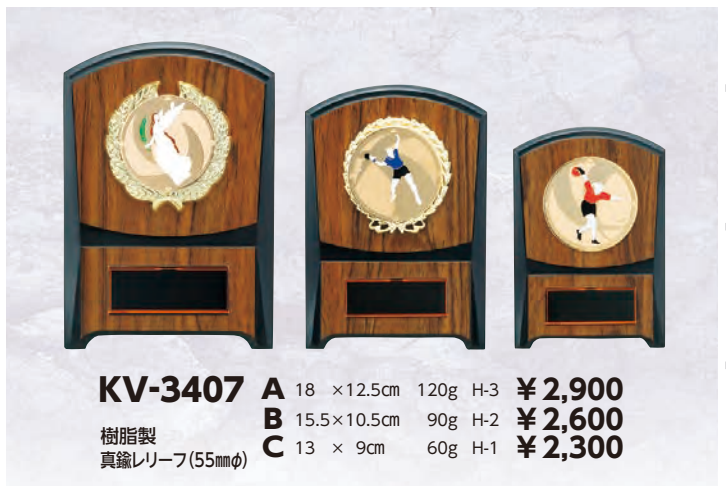

◆表示寸法は人形共の高さです。
◆表示寸法は(縦×横)です。

◆KV-3405～KV-3407をご注文の際には、真鍮レリーフの図柄をP274よりご指定下さい。
例えば「KV-3405・A・テニス(男)」とご注文下さい。

KV-3405 A 19×12cm 1,090g A-3 ¥7,500 C 14.5×10cm 620g A-2 ¥5,500
B 17×11cm 880g A-3 ¥6,500 D 12.5×9cm 400g H-2 ¥4,500
ガラス製
真鍮レリーフ(45mmφ)

◆BV-2405をご注文の際には、本体の色・真鍮レリーフの図柄をP274よりご指定下さい。
例えば「BV-2405・G・ゴルフ」とご注文下さい。

BV-2405 G 18cm 180g A-1 ¥2,800
本体:樹脂製 S 18cm 180g A-1 ¥2,800
真鍮レリーフ(55mmφ) B 18cm 180g A-1 ¥2,800
台座:樹脂

KV-3406 A 17.5×13.5cm 240g H-3 ¥3,200
樹脂製 B 15.5×12cm 180g H-2 ¥2,800
真鍮レリーフ(55mmφ) C 13.5×10.5cm 130g H-1 ¥2,500